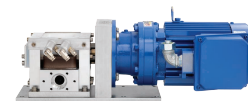

### System SureFlow

**Utěsněné víko**  
eliminuje vlhkost

**Izolovaná násyпка**  
sníží sublimaci ledu

**Oddělená násyпка**  
zintenzivňuje vibrace

**Vibrace násyvky**  
zabraňuje ucpání

**Radiální dávkovač**  
umožňuje plynulé tryskání