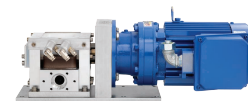

System SureFlow

Utěsněné víko
eliminuje vlhkost

Izolovaná násypka
snižuje sublimaci ledu

Oddělená násypka
zintenzivňuje vibrace

Vibrace násypky
zabraňuje ucpání

Radiální dávkovač
umožňuje plynulé tryskání

Aerodynamické spojky
snižují nároky vzduchu